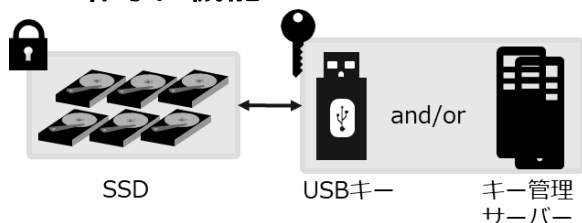

IGUAZU Secured Flash Storage 5015/5035 で解決

増大するデータをフラッシュで高速処理

IBM Flash System5000シリーズの高パフォーマンスでビジネス・アプリケーション を高速化。お客様の迅速な意思決定を支援します。

重要なデータを「守る」機能を満載

個人情報など機密性の高いデータを守る暗号化機能、侵入者によるデータ破壊を防ぐUSBポート/LANポートロック機能などお客様の重要なデータを守る機能を搭載しています。

安心してお使いいただける充実の保証

5年間24x365障害受付を始め、ファームウェア更新作業、予防保守、QA対応など充実した保証内容で、お客様が安心してご使用いただけますようにサポートします。

暗号化機能

USBポートロック

LANポートロック

LANケーブルロック

	IGUAZU Secured Flash Storage for Data Center 5035	IGUAZU Secured Flash Storage for Data Center 5015
	(2072-3N4 : SFF 24ドライブ・モデル) (2072-2N4 : SFF 24ドライブ・モデル)	
ホスト・ インターフェース	10Gbps iSCSI (Copper、標準) 16Gbpsファイバーチャネル 10/25Gbps iSCSI (Optical) 12Gbps SAS	1Gbps iSCSI (Copper、標準) 16Gbpsファイバーチャネル 10/25Gbps iSCSI (Optical) 12Gbps SAS
ユーザー・ インターフェース	Web GUI	
RAIDレベル	DRAID1, DRAID5, DRAID6	
サポートされている 最大ドライブ数	24本	
クラスター化	×	
ファンおよび電源の 冗長化	完全冗長化、ホットスワップ可能	
ラックサポート	標準19インチ・ラック	
キャッシュ・メモリー	64GB	32GB
各システムに含まれる 高度な機能	シンプロビジョニング、アンマップ、内部ストレージの仮想化、 データ移行、データ削減プール (DRP)	
FlashCopy	○	
外部ディスクからの データ移行	○	
DRP圧縮	○	×
重複排除	○	×
内蔵ドライブ暗号化	○	×
シンプロ/ボリューム・ ミラー機能	○	○
搭載ドライブ	2.5インチ・フラッシュドライブ : 1.92TB (SAS SSD:リードインテンシブ:1DWPD)	
搭載可能ドライブ	2.5インチ・フラッシュドライブ : 800GB/1.92TB/3.84TB/7.68TB/15.36TB/30.72TB	
保証	ハードウェア3年保証、保証期間内にSSDが予測寿命に達した場合、無償交換。	
寸法	2U筐体 / 幅 : 483mm / 奥行き : 556mm / 高さ : 87mm	
重量 (最大構成)	基本筐体SFF 24 ドライブ・モデル : 27.3kg	
電源	100V 電源対応	